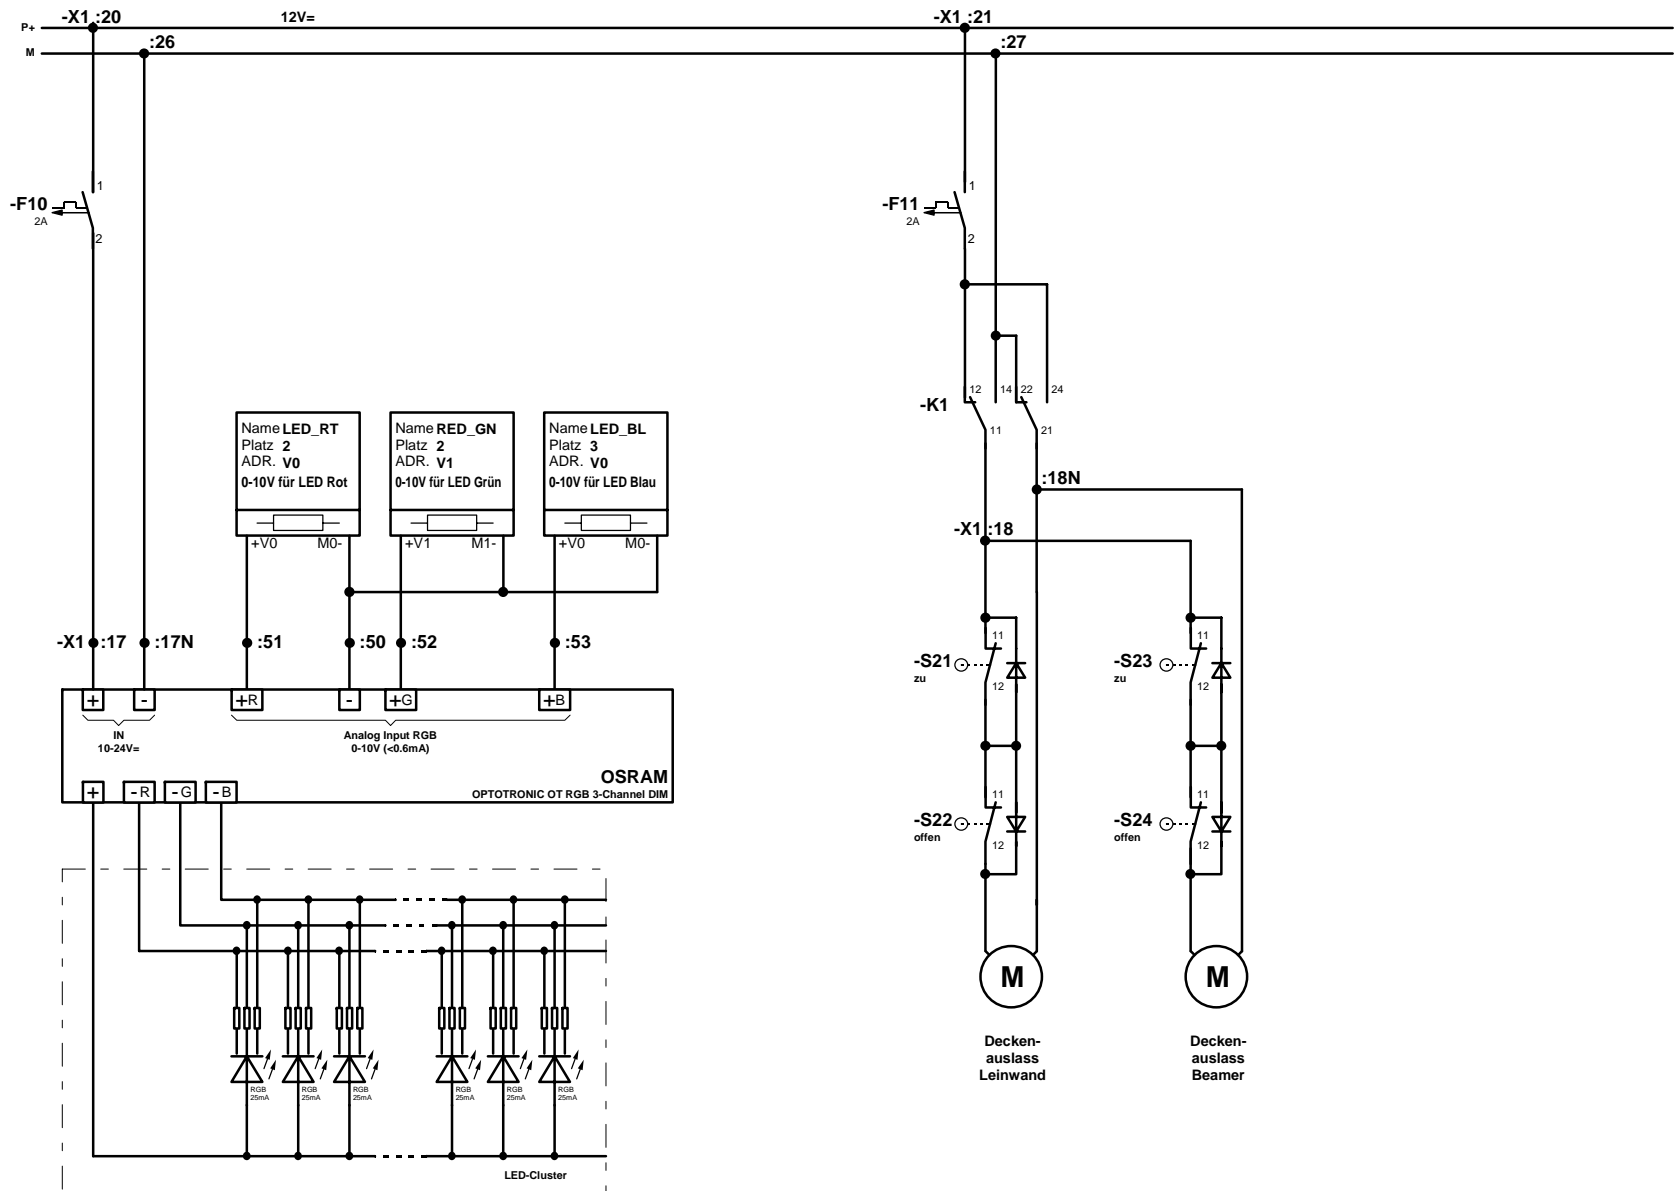

A	E	Datum	09.12.2005
B	F	Zeichner	G.Gröbel
C	G	Norm	
D	H	Geprüft	

Pink Panther Production

Elektro Werkstatt

WZ-Kino

Steuerung		g:\Anlagen\.....gwm	Blatf
			.. bl.

A	E	Datum	09.12.2005
B	F	Zeichner	G.Gröbel
C	G	Norm	
D	H	Geprüft	

Pink Panther Production

Elektro Werkstatt

Freisinger Landstraße 2L
WZ-Kino

Steuerung		g:\Anlagen\..... .gwm	Blat2
			.. bl.

A	20.08.06, GG	E	Datum	09.12.2005
B		F	Zeichner	G.Gröbel
C		G	Norm	
D		H	Geprüft	

Elektro Werkstatt

Freisinger Landstraße 2L
WZ-Kino

Steuerung

g:\Anlagen\..... .gwm

Blat6

.. bl.

Δ

A	E	Datum	09.12.2005
B	F	Zeichner	G.Gröbel
C	G	Norm	
D	H	Geprüft	