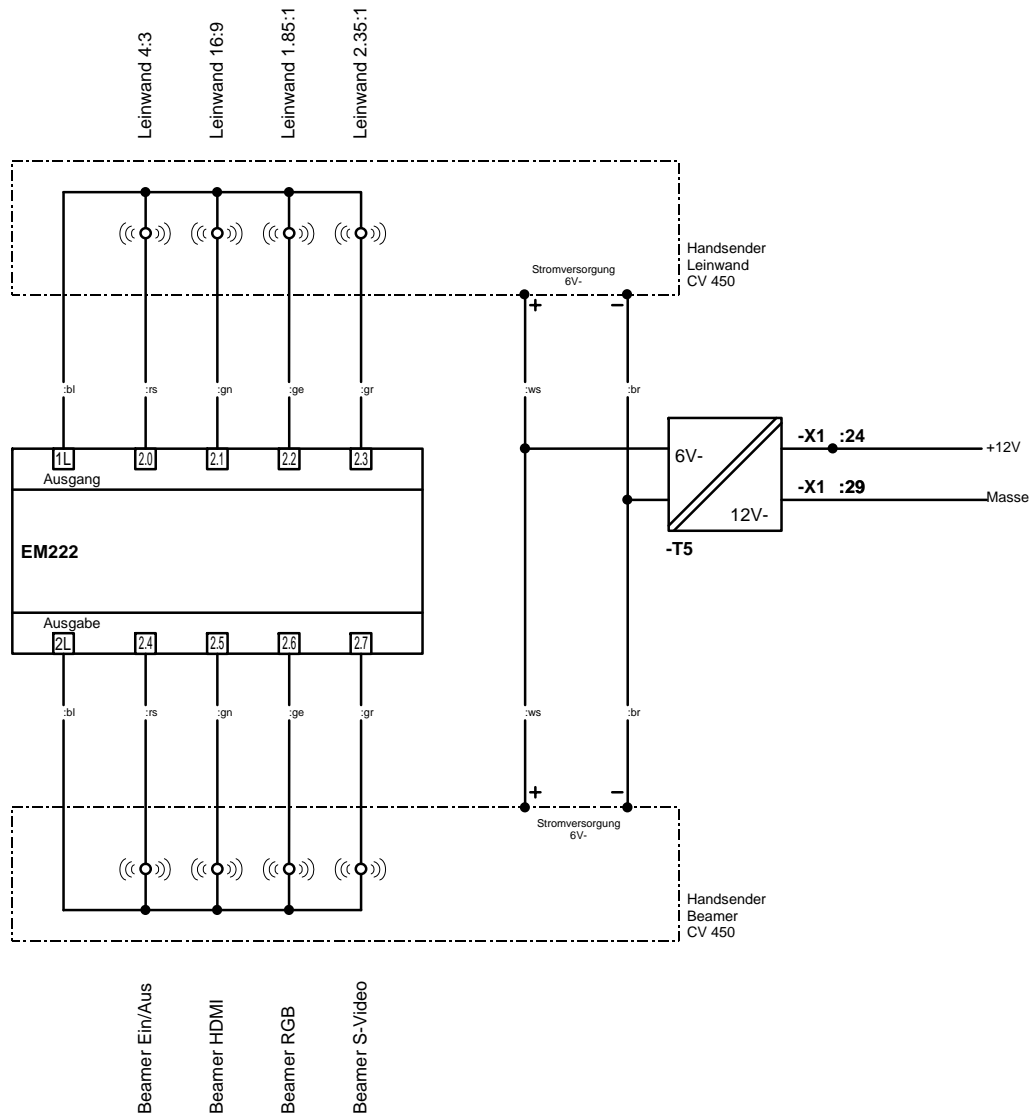

Elektro Werkstatt

Freisinger Landstraße 2L
WZ-Kino

Steuerung

g:\Anlagen\..... .gwm

Blat6

.. bl.

Δ

A	E	Datum	09.12.2005
B	F	Zeichner	G.Gröbel
C	G	Norm	
D	H	Geprüft	