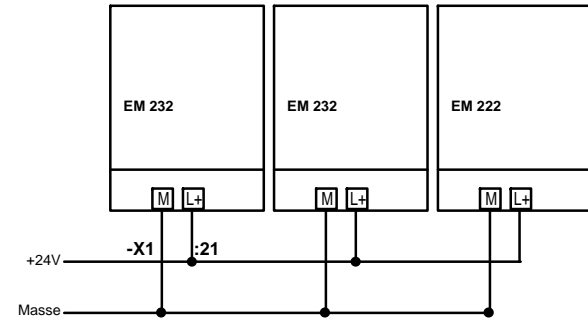

Elektro Werkstatt

Freisinger Landstraße 2L
WZ-Kino

Steuerung

g:\Anlagen\..... .gwm

Blat6

.. bl.

Δ

A	E	Datum	09.12.2005
B	F	Zeichner	G.Gröbel
C	G	Norm	
D	H	Geprüft	