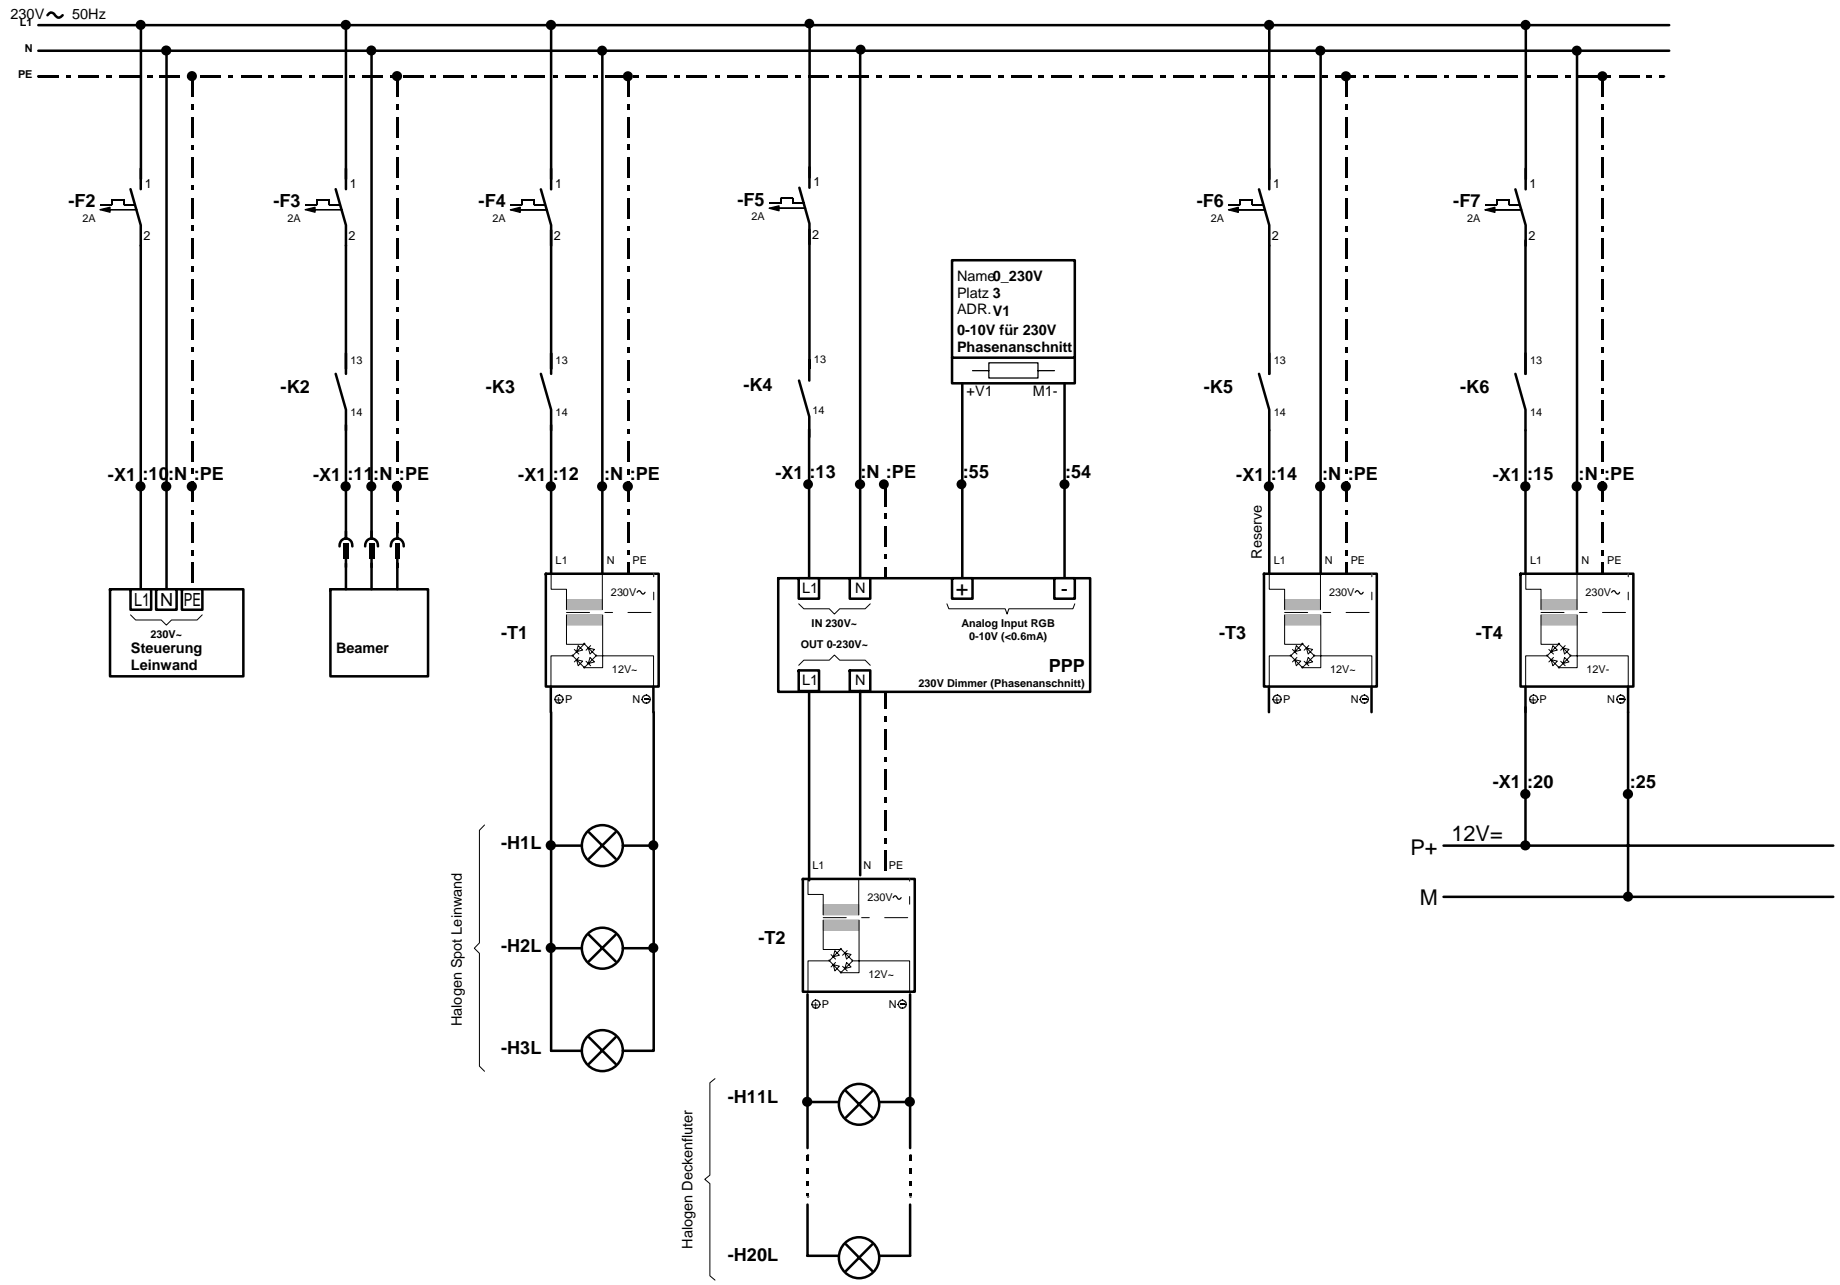

A	E	Datum	09.12.2005
B	F	Zeichner	G.Gröbel
C	G	Norm	
D	H	Geprüft	

Pink Panther Production

Elektro Werkstatt

WZ-Kino

Steuerung		g:\Anlagen\.....gwm	Blatf
			.. bl.

A	E	Datum	09.12.2005
B	F	Zeichner	G.Gröbel
C	G	Norm	
D	H	Geprüft	

Pink Panther Production

Elektro Werkstatt

Freisinger Landstraße 2L
WZ-Kino

Steuerung		g:\Anlagen\..... .gwm	Blat2
			.. bl.

A	20.08.06, GG	E	Datum	09.12.2005
B		F	Zeichner	G.Gröbel
C		G	Norm	
D		H	Geprüft	

Elektro Werkstatt

Freisinger Landstraße 2L
WZ-Kino

Steuerung

g:\Anlagen\..... .gwm

Blat6

.. bl.

Δ

A	E	Datum	09.12.2005
B	F	Zeichner	G.Gröbel
C	G	Norm	
D	H	Geprüft	